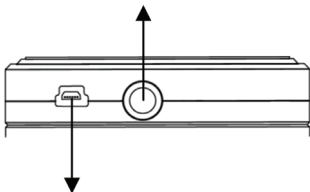

Deze is te vinden aan de onderkant van de luidspreker.

3,5 mm audio-ingangaansluiting

Maakt het aansluiten op alle PC's, laptops, walkman, discman, MP3-spelers, iPods/iPhones/iPads, smartphones en telefoons met gelijke audioaansluiting mogelijk (gebruik voor het aansluiten de 3,5 mm naar 3,5 mm kabel meegeleverd in de verpakking).